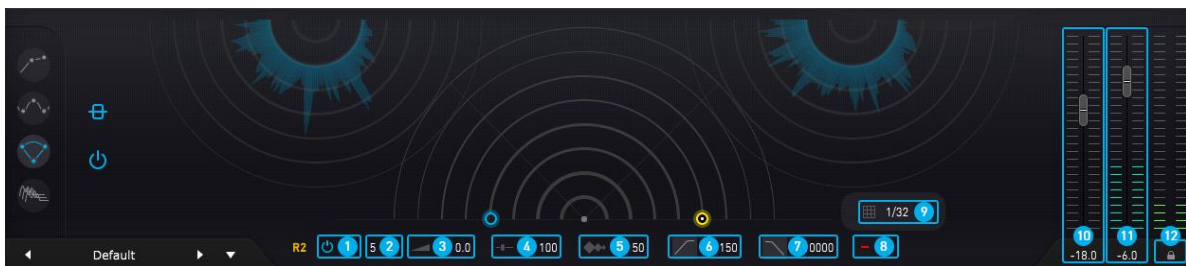

1.3.1 操作提示 (Control Tips)

- 双击可插如一个滤波器。
- 按 Ctrl 调节频点，只改变 Q 值。
- 按 Shift 调节频点，只改变 Gain。

1.3.2 滤波器类型 (Filter Type)

1. 低切滤波器 (Low Cut Filter)
2. 低架滤波器 (Low Shelf Filter)
3. 峰值滤波器 (Band\Peak)
4. 高架滤波器 (High Shelf)
5. 高切滤波器 (High Cut)

1.4 回声 (Echo)

1. 回声电开关 (Echo Enable/Disable)
2. 回声时间 (Echo Time)
3. 音量 (Gain)
4. 声像 (Pan)
5. 反馈量 (Feedback)
6. 低切开关&低切频率 (Low Cut & Freq)
7. 高切开关&高切频率 (High Cut & Freq)
8. 删除 (Remove this point)