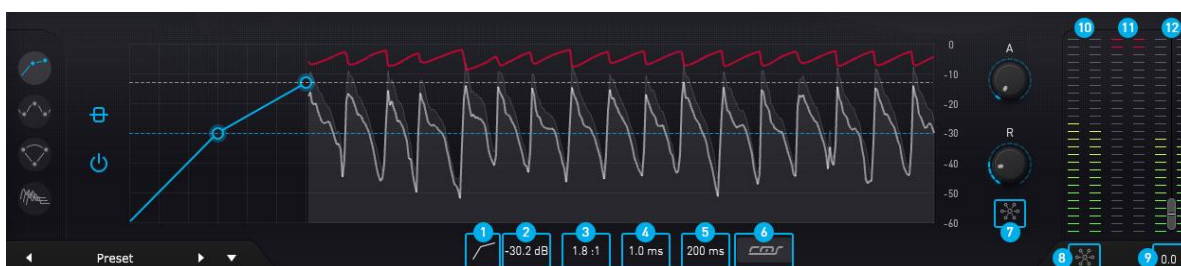

1.2 压缩 (Compressor)