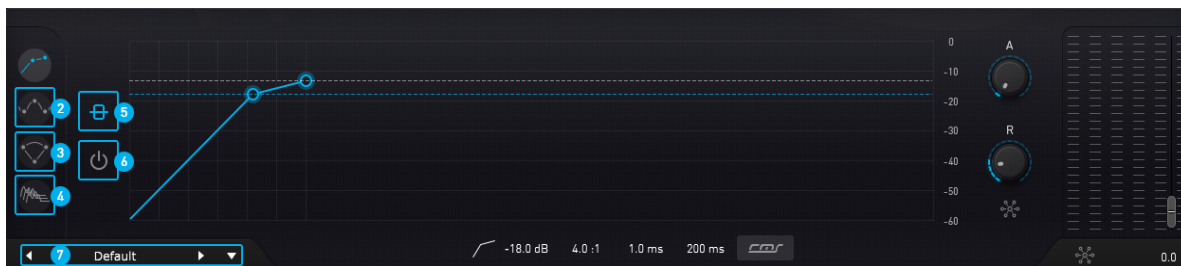

## 1.1 FX 效果器面板概述 (Overview of FX)

1. 压缩 (Compression)
2. EQ (8-Band-EQ)
3. 回声 (Echo)
4. 卷积混响 (IR Reverb)
5. 旁通所有效果 (Bypass All FXs)
6. 开关 (On/Off)
7. 存储/读取预置 (Save/Load Preset)